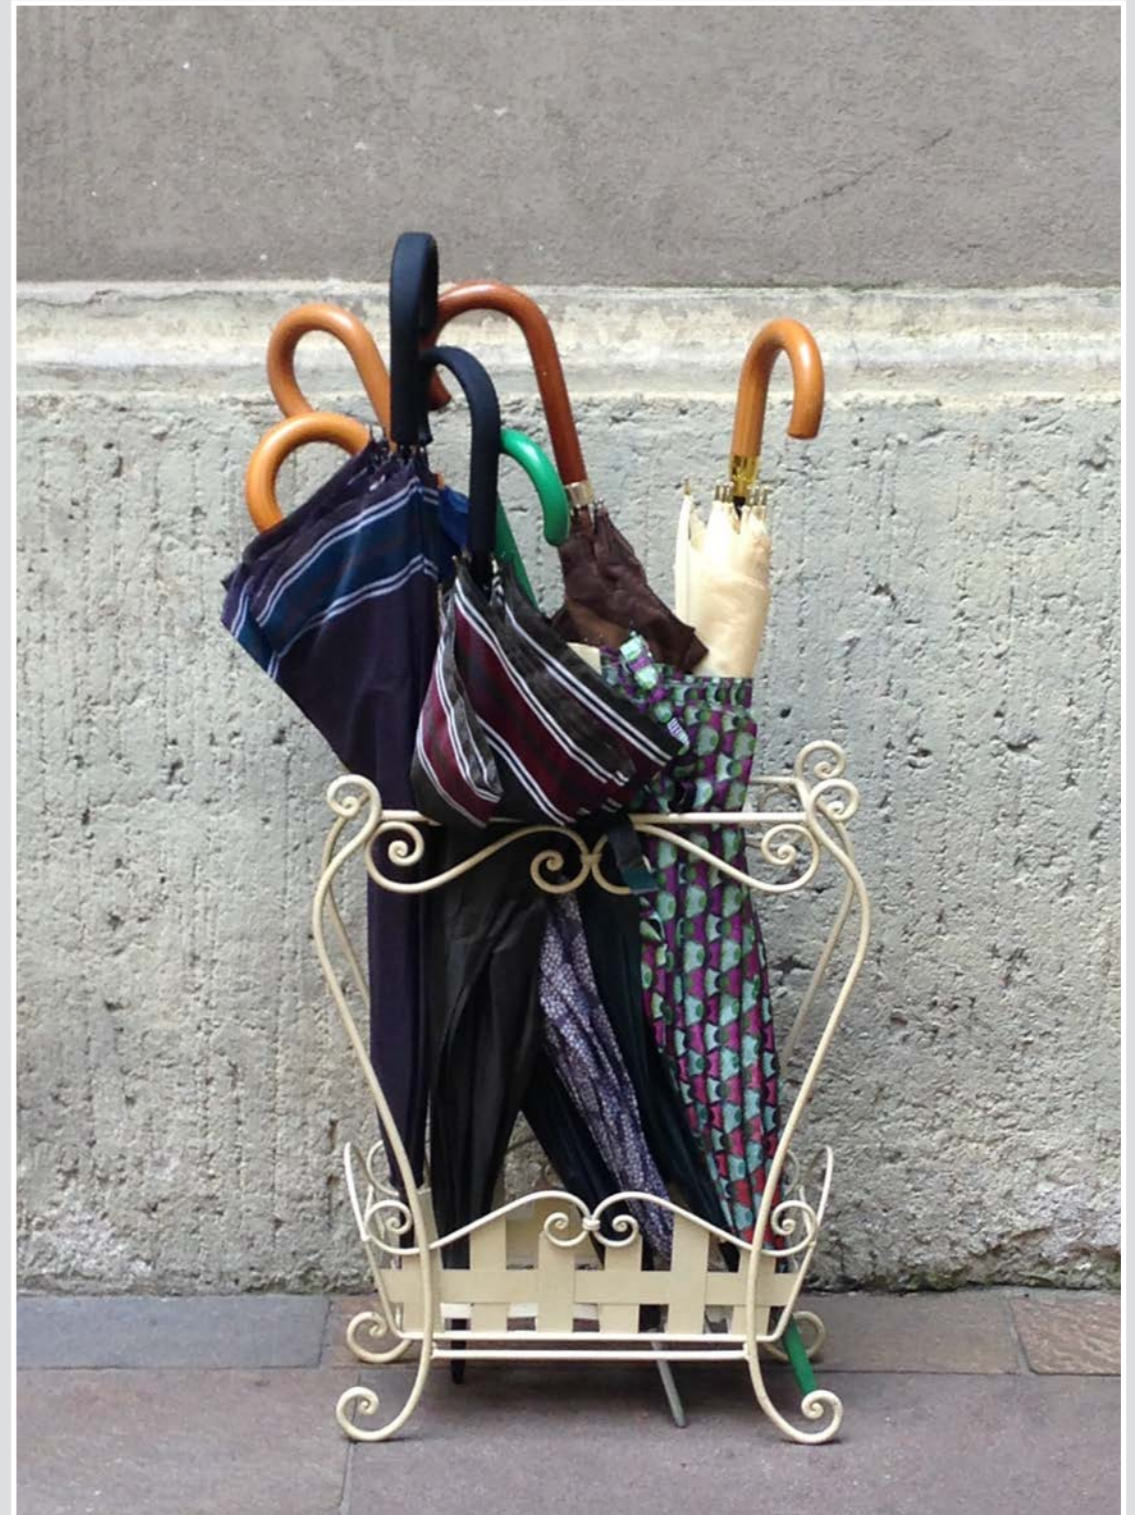

# VARIE

PARAVENTO VIMINI  
ante 40 X h. 170 cm

PORTAOMBRELLI  
FERRO BIANCO  
46 x 15 x h 58 cm